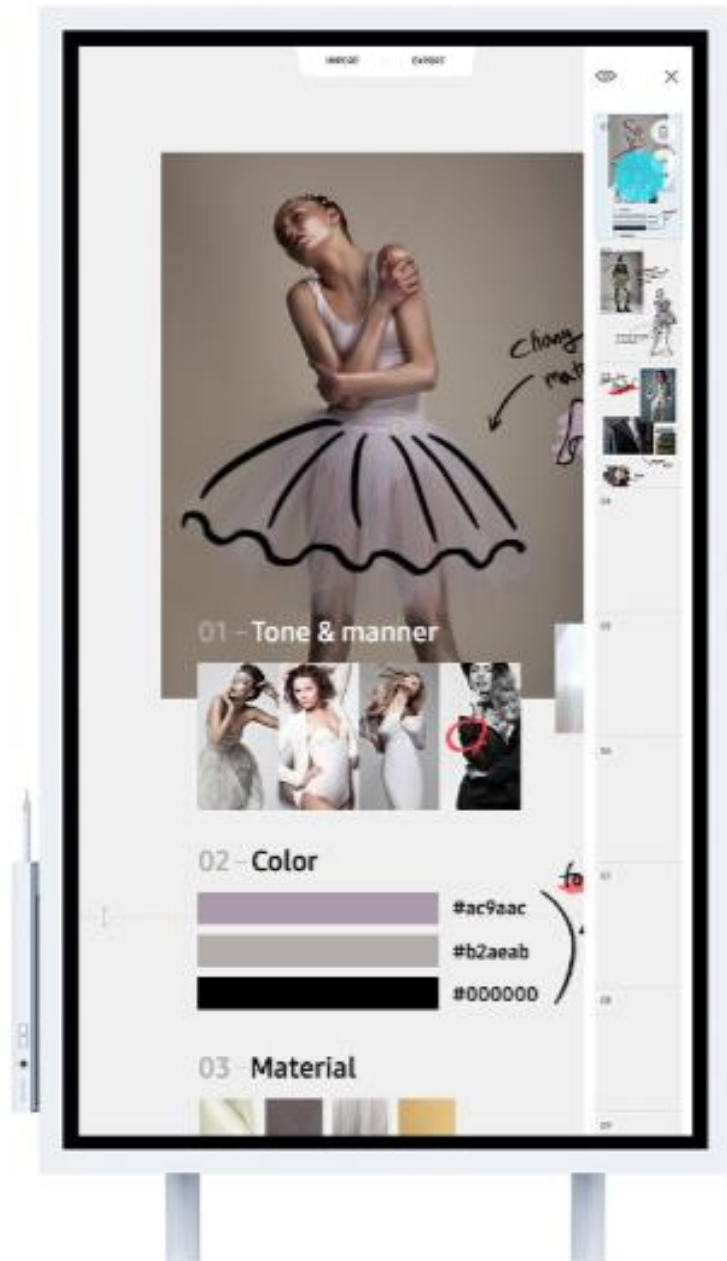

## Naviga intuitivamente

L'immediatezza e il menù intuitivo della Samsung Flip , semplifica la navigazione e riduce il tempo necessario per accedere ai comandi e la visione dei contenuti nella loro interezza. Si può facilmente navigare tra i contenuti delle diverse pagine e aggiungere appunti direttamente sullo schermo.

Page preview

Quick finder