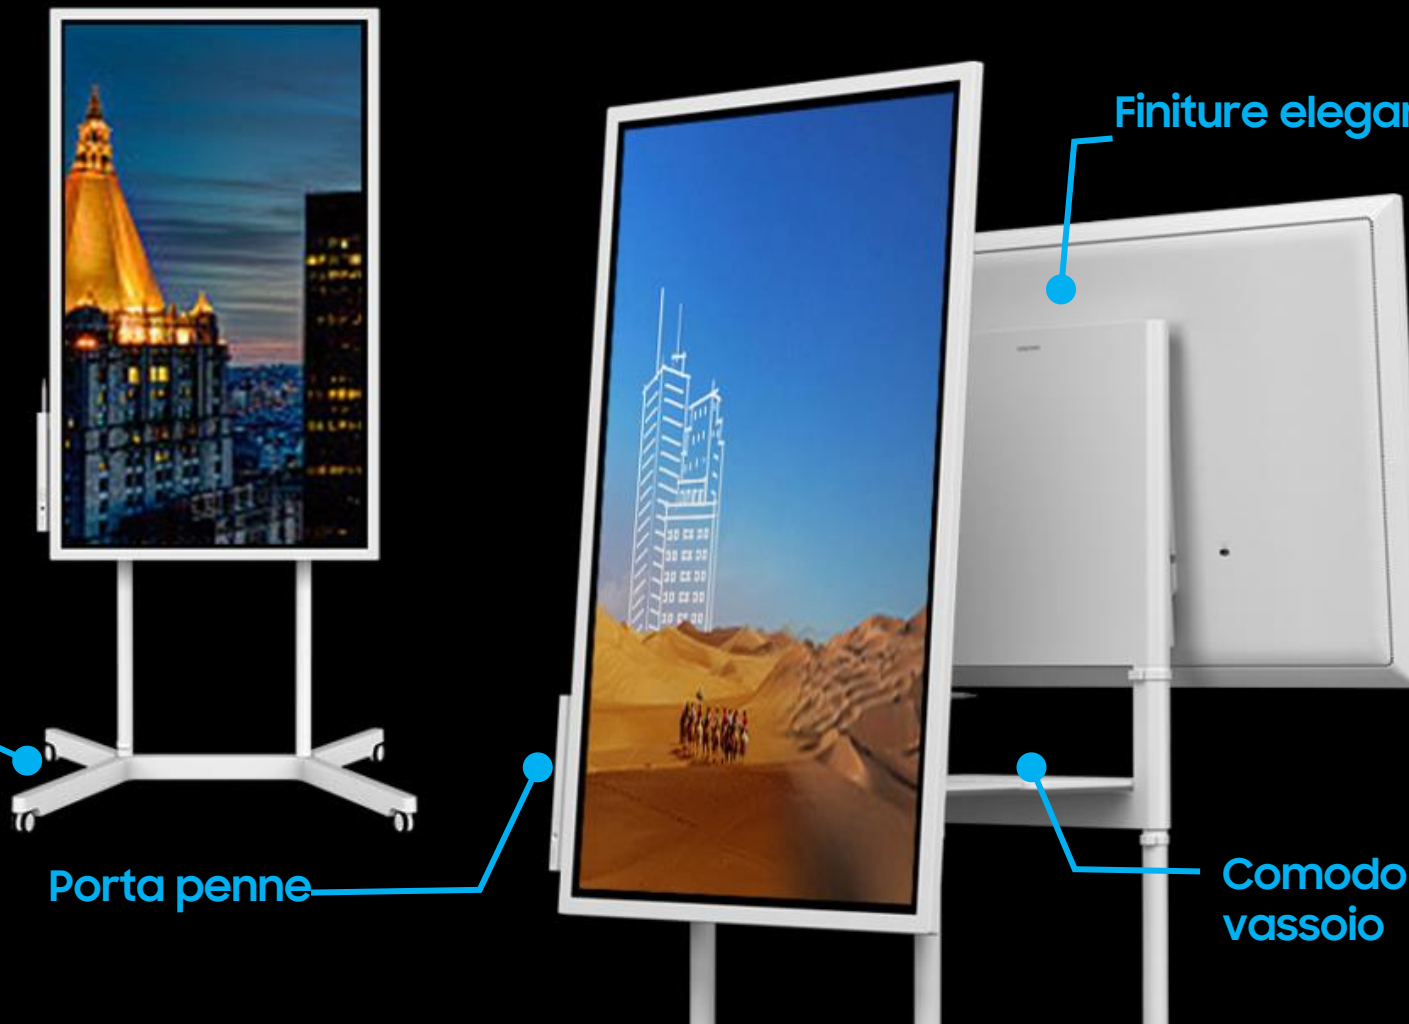

# FIIP Design

Trasforma ogni stanza in una meeting room

Stand su rotelle

Porta penne

Finiture eleganti

Comodo vassoio