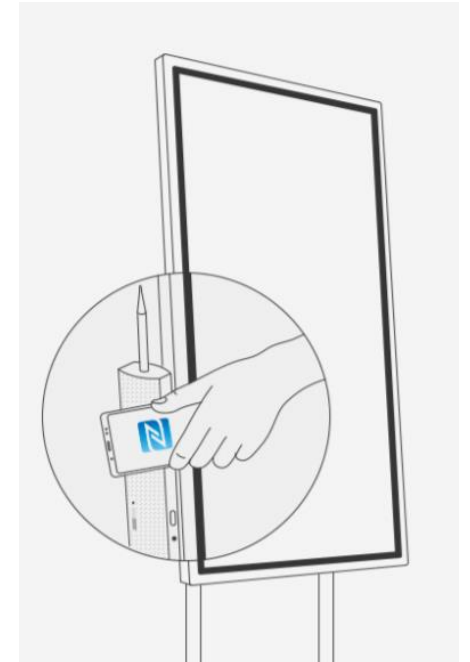

Flip Connessione

Molteplici possibilità di connessione

Le varie possibilità di connessione della Samsung Flip forniscono un'esperienza di collaborazione facile e intuitiva e immediata. Interagisci con il tuo dispositivo sullo schermo della Flip, condividendo e prendendo appunti sui contenuti.

* I dispositivi della serie Samsung Galaxy (2016 o successivi) con un firmware Android O aggiornato, possono abilitare lo Screen Mirroring via NFC. .

** Il Samsung Galaxy Note 8 e i dispositivi della serie Galaxy (2016 o successivi) con un firmware Android O aggiornato supportano il mirroring a schermo intero in formato verticale.

NFC